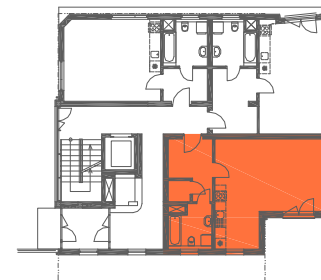

BYTOVÝ DŮM

NA POPELCE

BYT ČÍSLO 1 1.NP

BYT

TYP	1+KK
ČISTÁ OBYTNÁ PLOCHA	43,71 m²
BALKONY/TERASY	0,00 m²
CELKOVÁ PLOCHA	43,71 m²

MÍSTNOSTI

1.11	PŘEDSÍŇ	6,50 m²
1.12	KOMORA	1,34 m²
1.13	KOUPELNA	5,09 m²
1.14	O.P.+KK+SPACÍ KOUT	30,78 m²

1.NP

POHLED JIHOVÝCHODNÍ