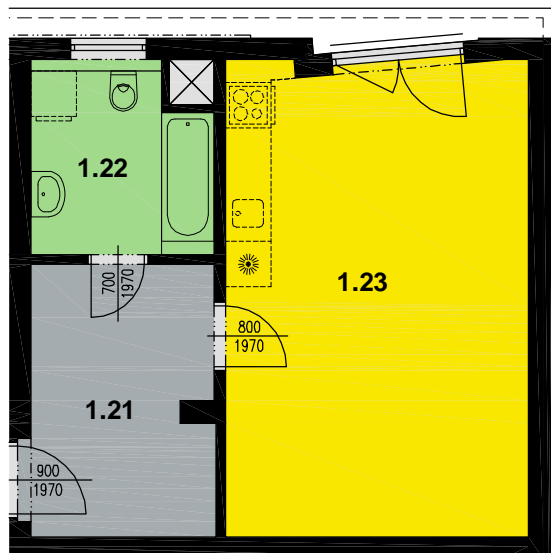

## NA POPELCE

BYT ČÍSLO 2 1.NP

### BYT

TYP	1+KK
ČISTÁ OBYTNÁ PLOCHA	38,59 m <sup>2</sup>
BALKONY/TERASY	0,00 m <sup>2</sup>
CELKOVÁ PLOCHA	38,59 m <sup>2</sup>

### MÍSTNOSTI

1.21	PŘEDSÍŇ	8,42 m <sup>2</sup>
1.22	WC+KOUPELNA	5,38 m <sup>2</sup>
2.23	O.P+KK+SPACÍ KOUT	24,79 m <sup>2</sup>

1.NP

POHLED SEVEROZÁPADNÍ