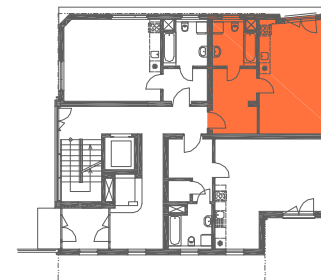

### BYT

TYP	1+KK
ČISTÁ OBYTNÁ PLOCHA	38,59 m <sup>2</sup>
BALKONY/TERASY	0,00 m <sup>2</sup>
CELKOVÁ PLOCHA	38,59 m <sup>2</sup>

### MÍSTNOSTI

1.21	PŘEDSÍŇ	8,42 m <sup>2</sup>
1.22	WC+KOUPELNA	5,38 m <sup>2</sup>
2.23	O.P+KK+SPACÍ KOUT	24,79 m <sup>2</sup>

1.NP

POHLED SEVEROZÁPADNÍ