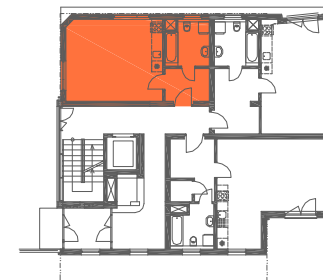

BYTOVÝ DŮM

NA POPELCE

BYT ČÍSLO 3 1.NP

BYT

TYP	1+KK
ČISTÁ OBYTNÁ PLOCHA	33,58 m²
BALKONY/TERASY	0,00 m²
CELKOVÁ PLOCHA	33,58 m²

MÍSTNOSTI

1.31	PŘEDSÍŇ	4,35 m²
1.32	WC+KOUPELNA	5,36 m²
1.33	O.P+KK+SPACÍ KOUT	23,87 m²

1.NP

POHLED SEVEROZÁPADNÍ