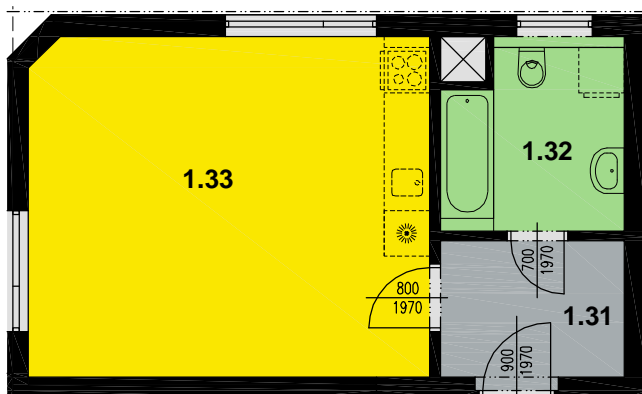

BYTOVÝ DŮM

NA POPELCE

BYT ČÍSLO 3 1.NP

BYT

TYP	1+KK
ČISTÁ OBYTNÁ PLOCHA	33,58 m ²
BALKONY/TERASY	0,00 m ²
CELKOVÁ PLOCHA	33,58 m ²

MÍSTNOSTI

1.31	PŘEDSÍŇ	4,35 m ²
1.32	WC+KOUPELNA	5,36 m ²
1.33	O.P+KK+SPACÍ KOUT	23,87 m ²