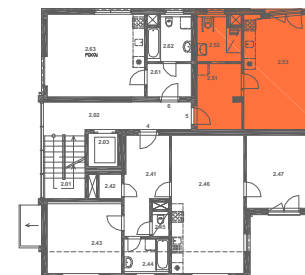

BYTOVÝ DŮM

NA POPELCE

BYT ČÍSLO 5 2.NP

BYT

TYP	1+KK
ČISTÁ OBYTNÁ PLOCHA	38,23 m²
BALKONY/TERASY	0,00 m²
CELKOVÁ PLOCHA	38,23 m²

MÍSTNOSTI

2.51	PŘEDSÍŇ	8,51 m²
2.52	WC+KOUPELNA	5,11 m²
2.53	O.P.+KK+SPACÍ KOUT	24,61 m²

2.NP

POHLED SEVEROZÁPADNÍ