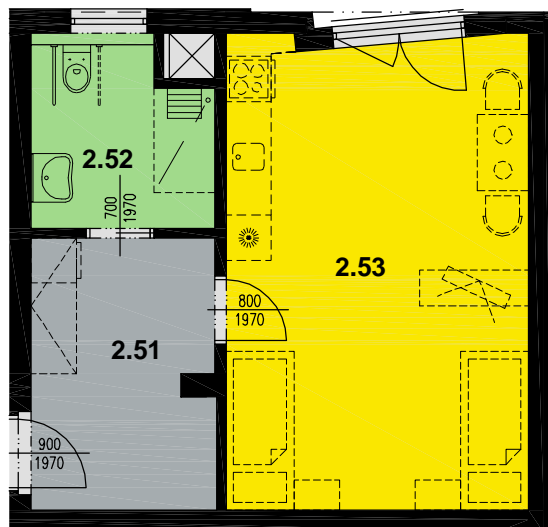

BYTOVÝ DŮM

NA POPELCE

BYT ČÍSLO 5 2.NP

BYT

TYP	1+KK
ČISTÁ OBYTNÁ PLOCHA	38,23 m ²
BALKONY/TERASY	0,00 m ²
CELKOVÁ PLOCHA	38,23 m ²

MÍSTNOSTI

2.51	PŘEDSÍŇ	8,51 m ²
2.52	WC+KOUPELNA	5,11 m ²
2.53	O.P.+KK+SPACÍ KOUT	24,61 m ²