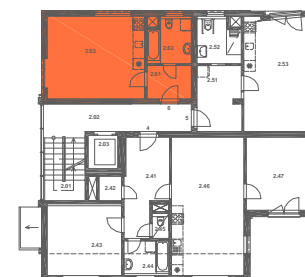

BYTOVÝ DŮM

NA POPELCE

BYT ČÍSLO 6 2.NP

BYT

TYP	1+KK
ČISTÁ OBYTNÁ PLOCHA	33,27 m²
BALKONY/TERASY	0,00 m²
CELKOVÁ PLOCHA	33,27 m²

MÍSTNOSTI

2.61	PŘEDSÍŇ	4,23 m²
2.62	WC+KOUPELNA	5,14 m²
2.63	O.P.+KK+SPACÍ KOUT	23,90 m²

2.NP

POHLED SEVEROZÁPADNÍ