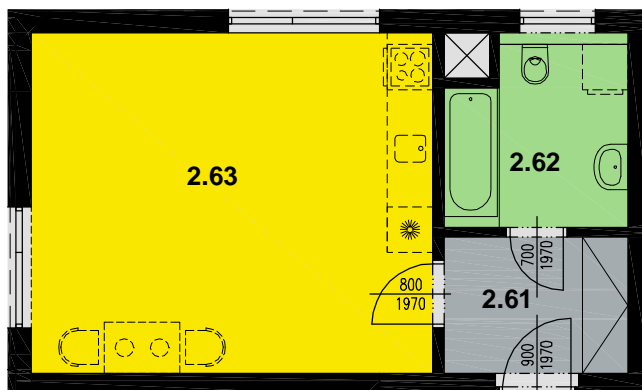

BYTOVÝ DŮM

NA POPELCE

BYT ČÍSLO 6 2.NP

BYT

TYP	1+KK
ČISTÁ OBYTNÁ PLOCHA	33,27 m ²
BALKONY/TERASY	0,00 m ²
CELKOVÁ PLOCHA	33,27 m ²

MÍSTNOSTI

2.61	PŘEDSÍŇ	4,23 m ²
2.62	WC+KOUPELNA	5,14 m ²
2.63	O.P.+KK+SPACÍ KOUT	23,90 m ²