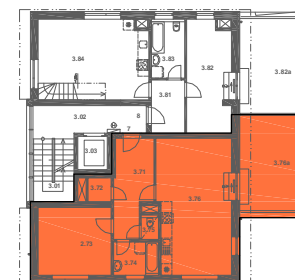

BYTOVÝ DŮM

NA POPELCE

BYT ČÍSLO 7 3.NP

BYT

TYP	2+KK
ČISTÁ OBYTNÁ PLOCHA	60,43 m²
BALKONY/TERASY	14,91 m²
CELKOVÁ PLOCHA	75,34 m²

MÍSTNOSTI

3.71	PŘEDSÍŇ	10,06 m²
3.72	KOMORA	1,63 m²
3.73	POKOJ	15,05 m²
3.74	KOUPELNA	4,21 m²
3.75	WC	1,16 m²
3.76	OBÝV.POKOJ+KK	28,32 m²
3.76a	TERASA	14,91 m²

3.NP

POHLED JIHOVÝCHODNÍ