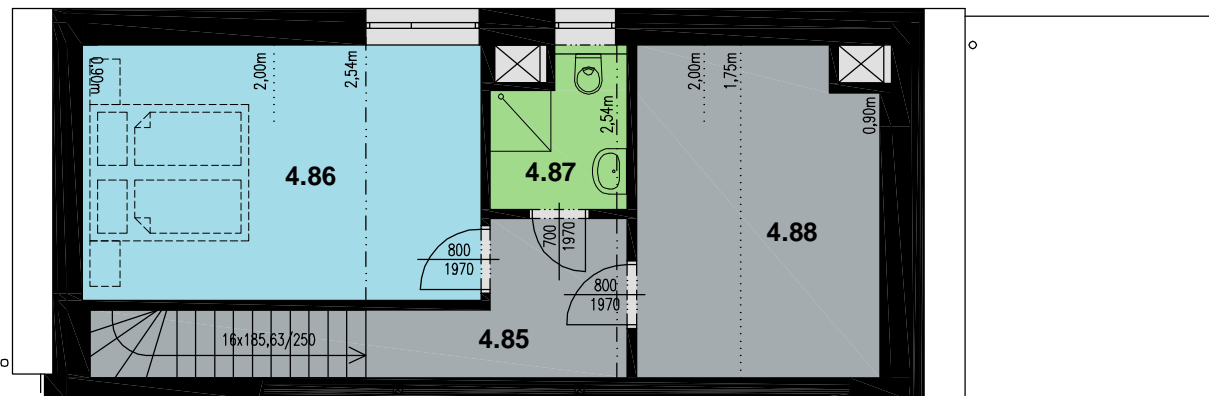

Podkroví

3. Nadzemní podlaží

BYTOVÝ DŮM NA POPELCE

BYT ČÍSLO 8 3.NP+Podkr.

BYT

TYP	3+KK
ČISTÁ OBYTNÁ PLOCHA	85,41 m ²
BALKONY/TERASY	23,99 m ²
CELKOVÁ PLOCHA	109,40 m ²

MÍSTNOSTI

3.81	PŘEDSÍŇ	5,22 m ²
3.82	POKOJ	14,31 m ²
3.82a	TERASA	23,99 m ²
3.83	KOUPELNA	5,82 m ²
3.84	OBÝV.POKOJ+KK+SCH	25,98 m ²
4.85	CHODBA	5,54 m ²
4.86	LOŽNICE	15,01 m ²
4.87	KOUPELNA	3,24 m ²
4.88	ŠATNA	10,36 m ²

3.NP

PODKROVÍ

POHLED SEVEROZÁPADNÍ