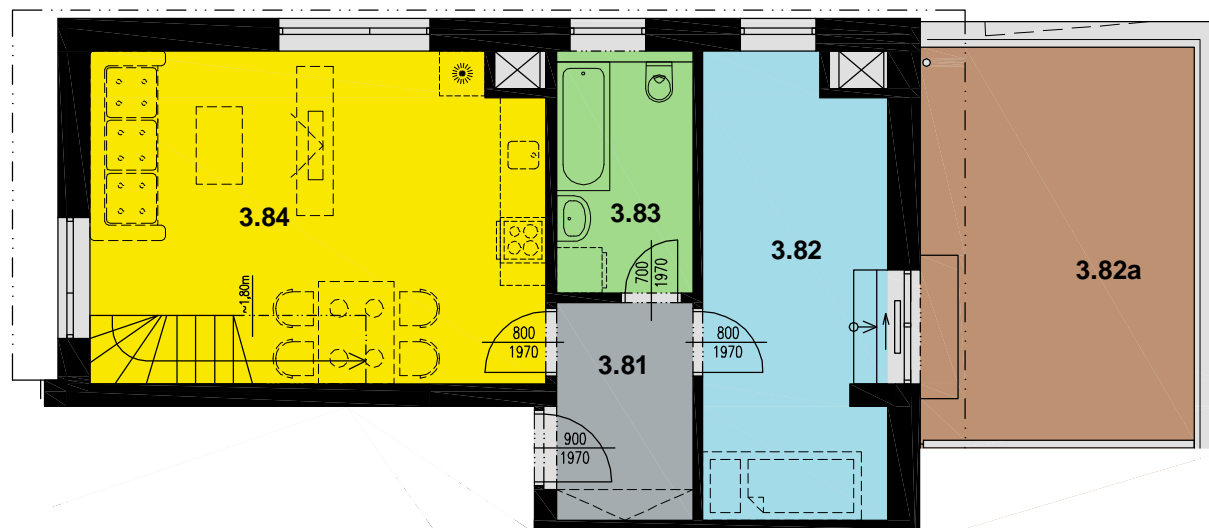

Podkroví

3. Nadzemní podlaží

BYTOVÝ DŮM NA POPELCE

BYT ČÍSLO 8 3.NP+Podkr.

BYT

TYP	3+KK
ČISTÁ OBYTNÁ PLOCHA	85,41 m ²
BALKONY/TERASY	23,99 m ²
CELKOVÁ PLOCHA	109,40 m ²

MÍSTNOSTI

3.81	PŘEDSÍŇ	5,22 m ²
3.82	POKOJ	14,31 m ²
3.82a	TERASA	23,99 m ²
3.83	KOUPELNA	5,82 m ²
3.84	OBÝV.POKOJ+KK+SCH	25,98 m ²
4.85	CHODBA	5,54 m ²
4.86	LOŽNICE	15,01 m ²
4.87	KOUPELNA	3,24 m ²
4.88	ŠATNA	10,36 m ²

3.NP

PODKROVÍ

POHLED SEVEROZÁPADNÍ