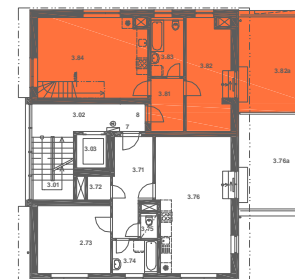

Podkroví

3. Nadzemní podlaží

BYTOVÝ DŮM NA POPELCE

BYT ČÍSLO 8 3.NP+Podkr.

BYT

TYP	3+KK
ČISTÁ OBYTNÁ PLOCHA	85,41 m²
BALKONY/TERASY	23,99 m²
CELKOVÁ PLOCHA	109,40 m²

MÍSTNOSTI

3.81	PŘEDSÍŇ	5,22 m²
3.82	POKOJ	14,31 m²
3.82a	TERASA	23,99 m²
3.83	KOUPELNA	5,82 m²
3.84	OBÝV.POKOJ+KK+SCH	25,98 m²
4.85	CHODBA	5,54 m²
4.86	LOŽNICE	15,01 m²
4.87	KOUPELNA	3,24 m²
4.88	ŠATNA	10,36 m²

3.NP

PODKROVÍ

POHLED SEVEROZÁPADNÍ