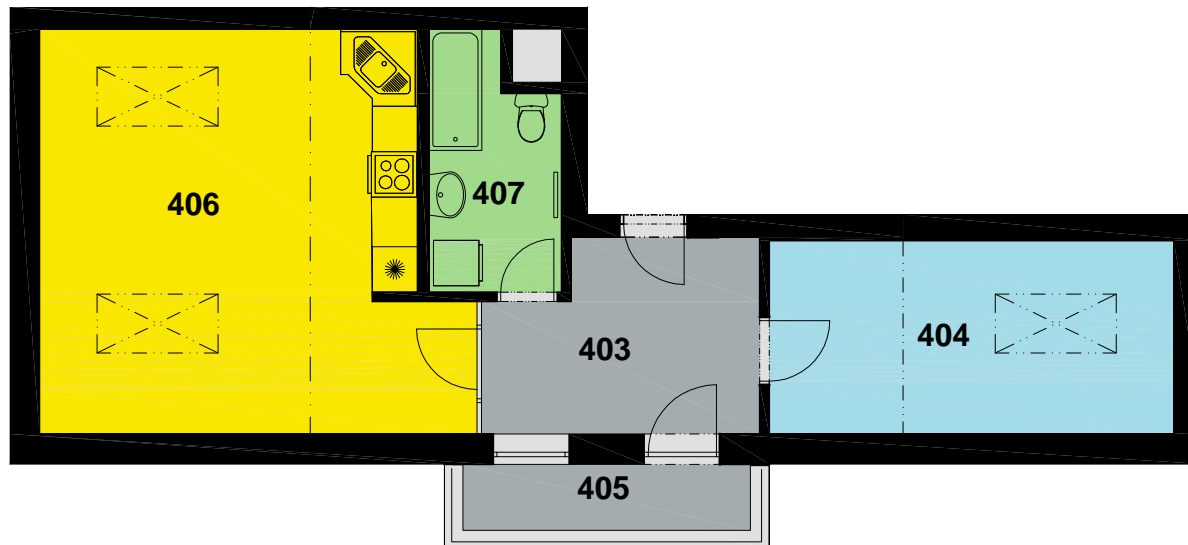

BYTOVÝ DŮM
PLZEŇSKÁ

BYT ČÍSLO 10 Podkr.

BYT

TYP	2+KK
ČISTÁ OBYTNÁ PLOCHA	48,86 m ²
TERASA	2,88 m ²
CELKOVÁ PLOCHA	51,74 m ²

MÍSTNOSTI

403	PŘEDSÍŇ	8,50 m ²
404	POKOJ	14,23 m ²
405	TERASA	2,88 m ²
406	OBÝV.POKOJ+KK	20,73 m ²
407	KOUPELNA+WC	5,40 m ²

LEGENDA

	BYT-CHODBA,SKLAD,..
	BYT-KOUPELNA A WC
	BYT-OBÝVACÍ POKOJ+KK
	BYT-POKOJ, LOŽNICE

tel: +420 608 / 177 932

tel: +420 773 / 197 125 email: info @ el-ti.cz