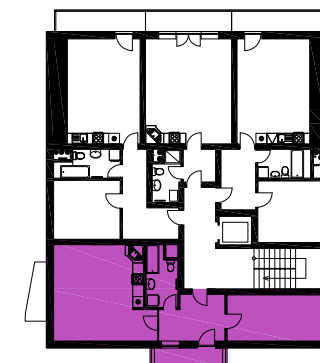

BYTOVÝ DŮM
PLZEŇSKÁ

BYT ČÍSLO 10 Podkr.

BYT

TYP	2+KK
ČISTÁ OBYTNÁ PLOCHA	48,86 m ²
TERASA	2,88 m ²
CELKOVÁ PLOCHA	51,74 m ²

MÍSTNOSTI

403	PŘEDSÍŇ	8,50 m ²
404	POKOJ	14,23 m ²
405	TERASA	2,88 m ²
406	OBÝV.POKOJ+KK	20,73 m ²
407	KOUPELNA+WC	5,40 m ²

LEGENDA

	BYT-CHODBA,SKLAD,..
	BYT-KOUPELNA A WC
	BYT-OBÝVACÍ POKOJ+KK
	BYT-POKOJ, LOŽNICE

tel: +420 608 / 177 932

tel: +420 773 / 197 125 email: info @ el-ti.cz